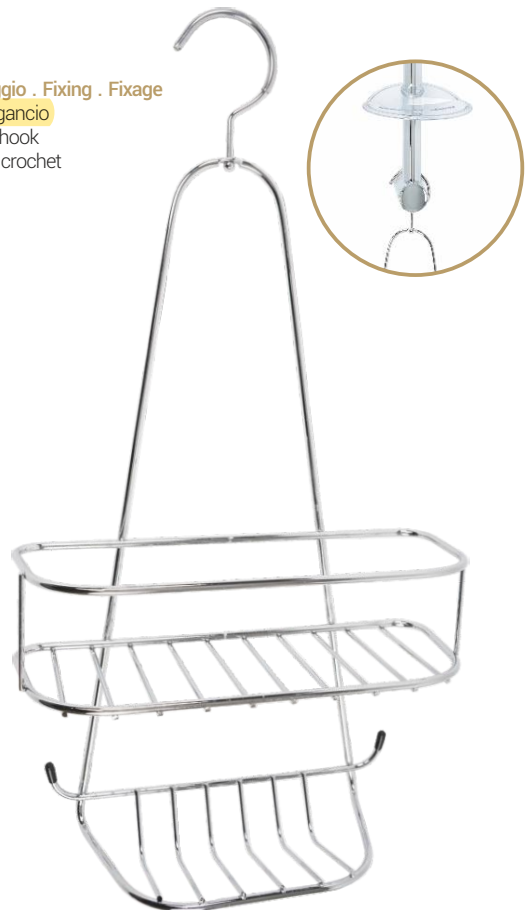

SPIDER 4 FAMILY

Fissaggio . Fixing . Fixage
 . A pressione
 . Spring blocked
 . À pression

Packaging
 . Scatola
 . Box
 . Boîte

17,2 - 134 ÷ 310 - 17,2 cm

MetaCode 101E85100 Ean Code 8003062118951 Units 4

Materiale . Material . Matériel
 . Acciaio cromato
 . Made of chromed steel
 . Réalisée en acier chromé

Finitura . Finishing . Finition
 . Cromo
 . Chrome . Chrome

Garanzia . Warranty . Garantie
 . 2 anni
 . Years . Ans

Packaging
 . Cartoncino appendibile
 . Hanging cardboard
 . Carton suspendu

CONTENITORE DOCCIA

SHOWER HOLDER - RÉCIPÉNT DE DOUCHE

Fissaggio . Fixing . Fixage
 . Con gancio
 . With hook
 . Avec crochet

25,5 - 47,5 - 10,5 cm